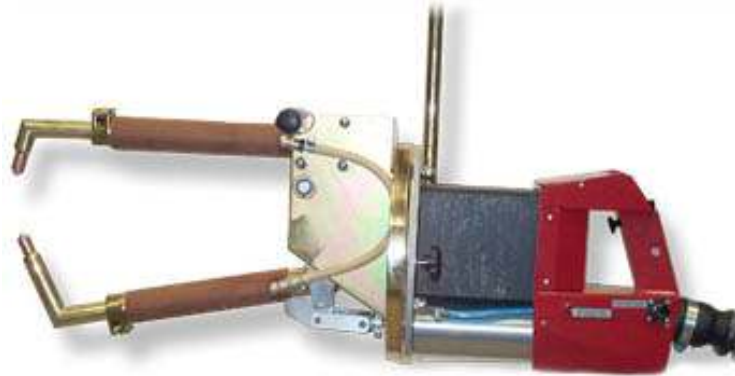

IBE 47-67T

- Svensktillverkad.
- Kompakt, kardanupphängd, elektrodarmar med invändig vattenkylning.
- Manometer och luftregulator för inställning av lufttryck.
- Ställbar vattenautomatik (stänger efter viss tid).
- Levereras tillsammans med TEC6000 svetsstyrning (se separat produktblad)

TYP	Effekt (kVA)	ELEKTRODARMAR				MAX SVETSSTRÖM (kA)	SÄKRING - TRÖG		VIKT (kg)
		DIAM (mm)	LÄNGD (mm)	AVSTÅND (mm)	STOR-ÖPPNING (mm)		Spänning (V)	Ström (A)	
IBE 47	10	35/24	120 - 500	100	100	7000	400	25	25
IBE 57	14	35/24	350 - 500	140	130	8000	400	32	32
IBE 67	18	35/24	500 - 800	140	180	9000	400	40	38

Tillbehör:

Extra meter slangpaket (7m standard)

Balansblock

Fotpedal

Kylaggregat

Pelare och svängarm

Golvstativ

Vi reserverar oss för eventuella ändringar utan notis.